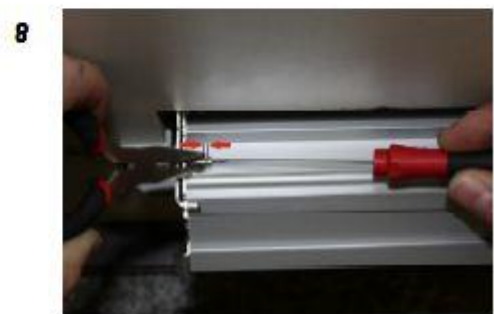

Installation Information | Fliptop Model

Profillänge length of profile longueur de profile	X	Y	Z
315 mm	365,6 _{-0.5} mm	335,0 mm	19-50 mm
215 mm	265,6 _{-0.5} mm	235,0 mm	19-50 mm
165 mm	215,6 _{-0.5} mm	185,0 mm	19-35 mm