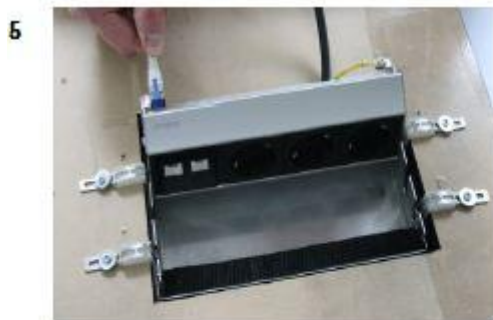

Installation Information | Fliptop Model

Profillänge length of profile longueur de profile	X	Y	Z
315 mm	365,6 _{-0.5} mm	335,0 mm	19-50 mm
215 mm	265,6 _{-0.5} mm	235,0 mm	19-50 mm
165 mm	215,6 _{-0.5} mm	185,0 mm	19-35 mm