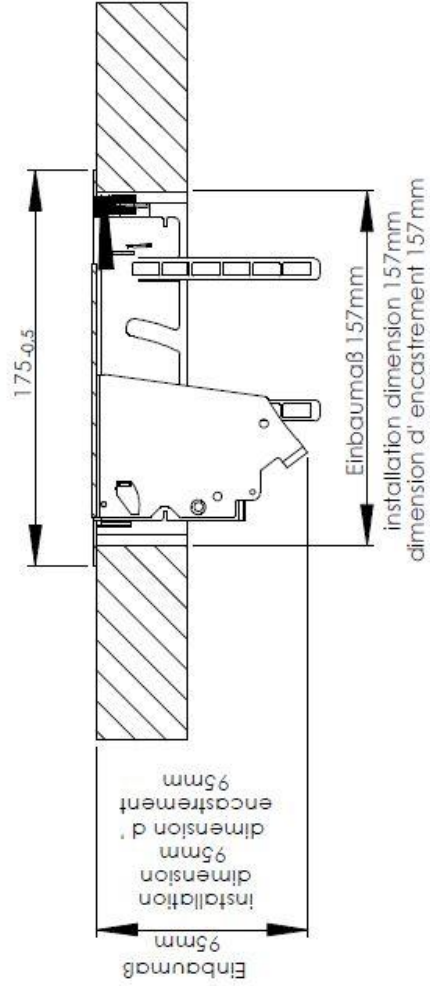

Installation Information | Fliptop Model

Profillänge length of profile longueur de profile	X	Y	Z
315 mm	365,6 _{-0.5} mm	335,0 mm	19-50 mm
215 mm	265,6 _{-0.5} mm	235,0 mm	19-50 mm
165 mm	215,6 _{-0.5} mm	185,0 mm	19-35 mm