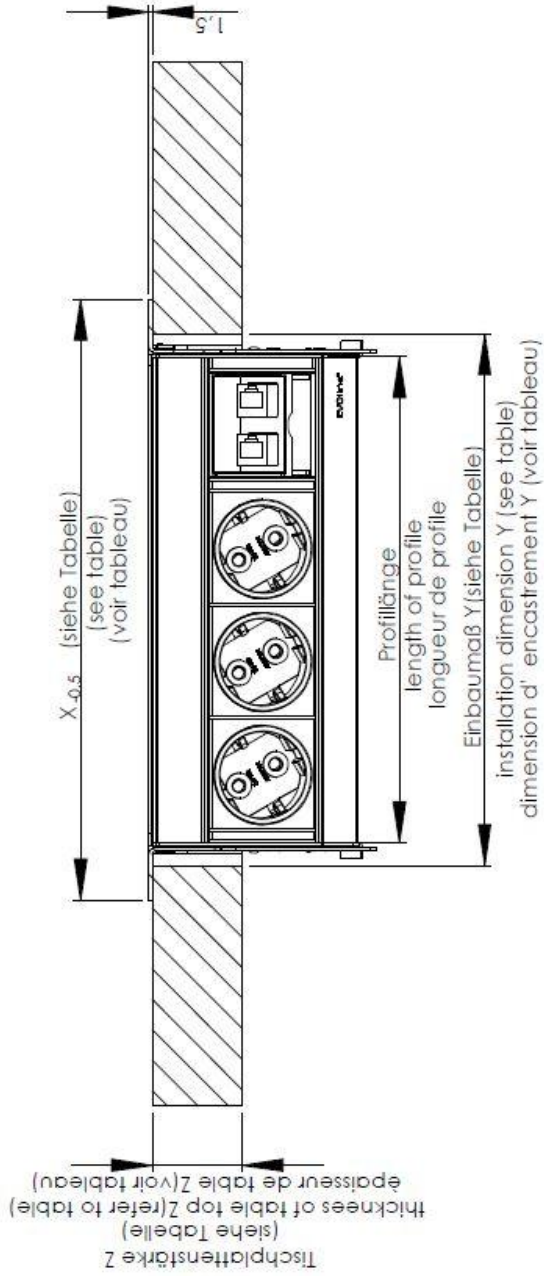

Installation Information | Fliptop Model

Profillänge length of profile longueur de profile	X	Y	Z
315 mm	365,6 _{-0.5} mm	335,0 mm	19-50 mm
215 mm	265,6 _{-0.5} mm	235,0 mm	19-50 mm
165 mm	215,6 _{-0.5} mm	185,0 mm	19-35 mm