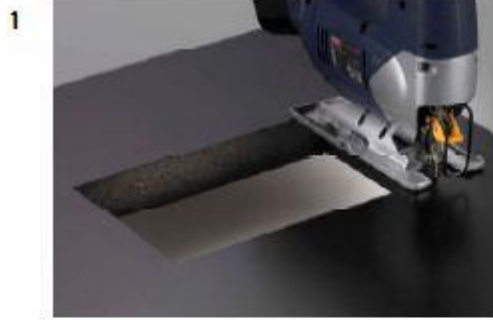

Installation Information | Fliptop Model

Profillänge length of profile longueur de profile	X	Y	Z
315 mm	365,6 _{-0.5} mm	335,0 mm	19-50 mm
215 mm	265,6 _{-0.5} mm	235,0 mm	19-50 mm
165 mm	215,6 _{-0.5} mm	185,0 mm	19-35 mm